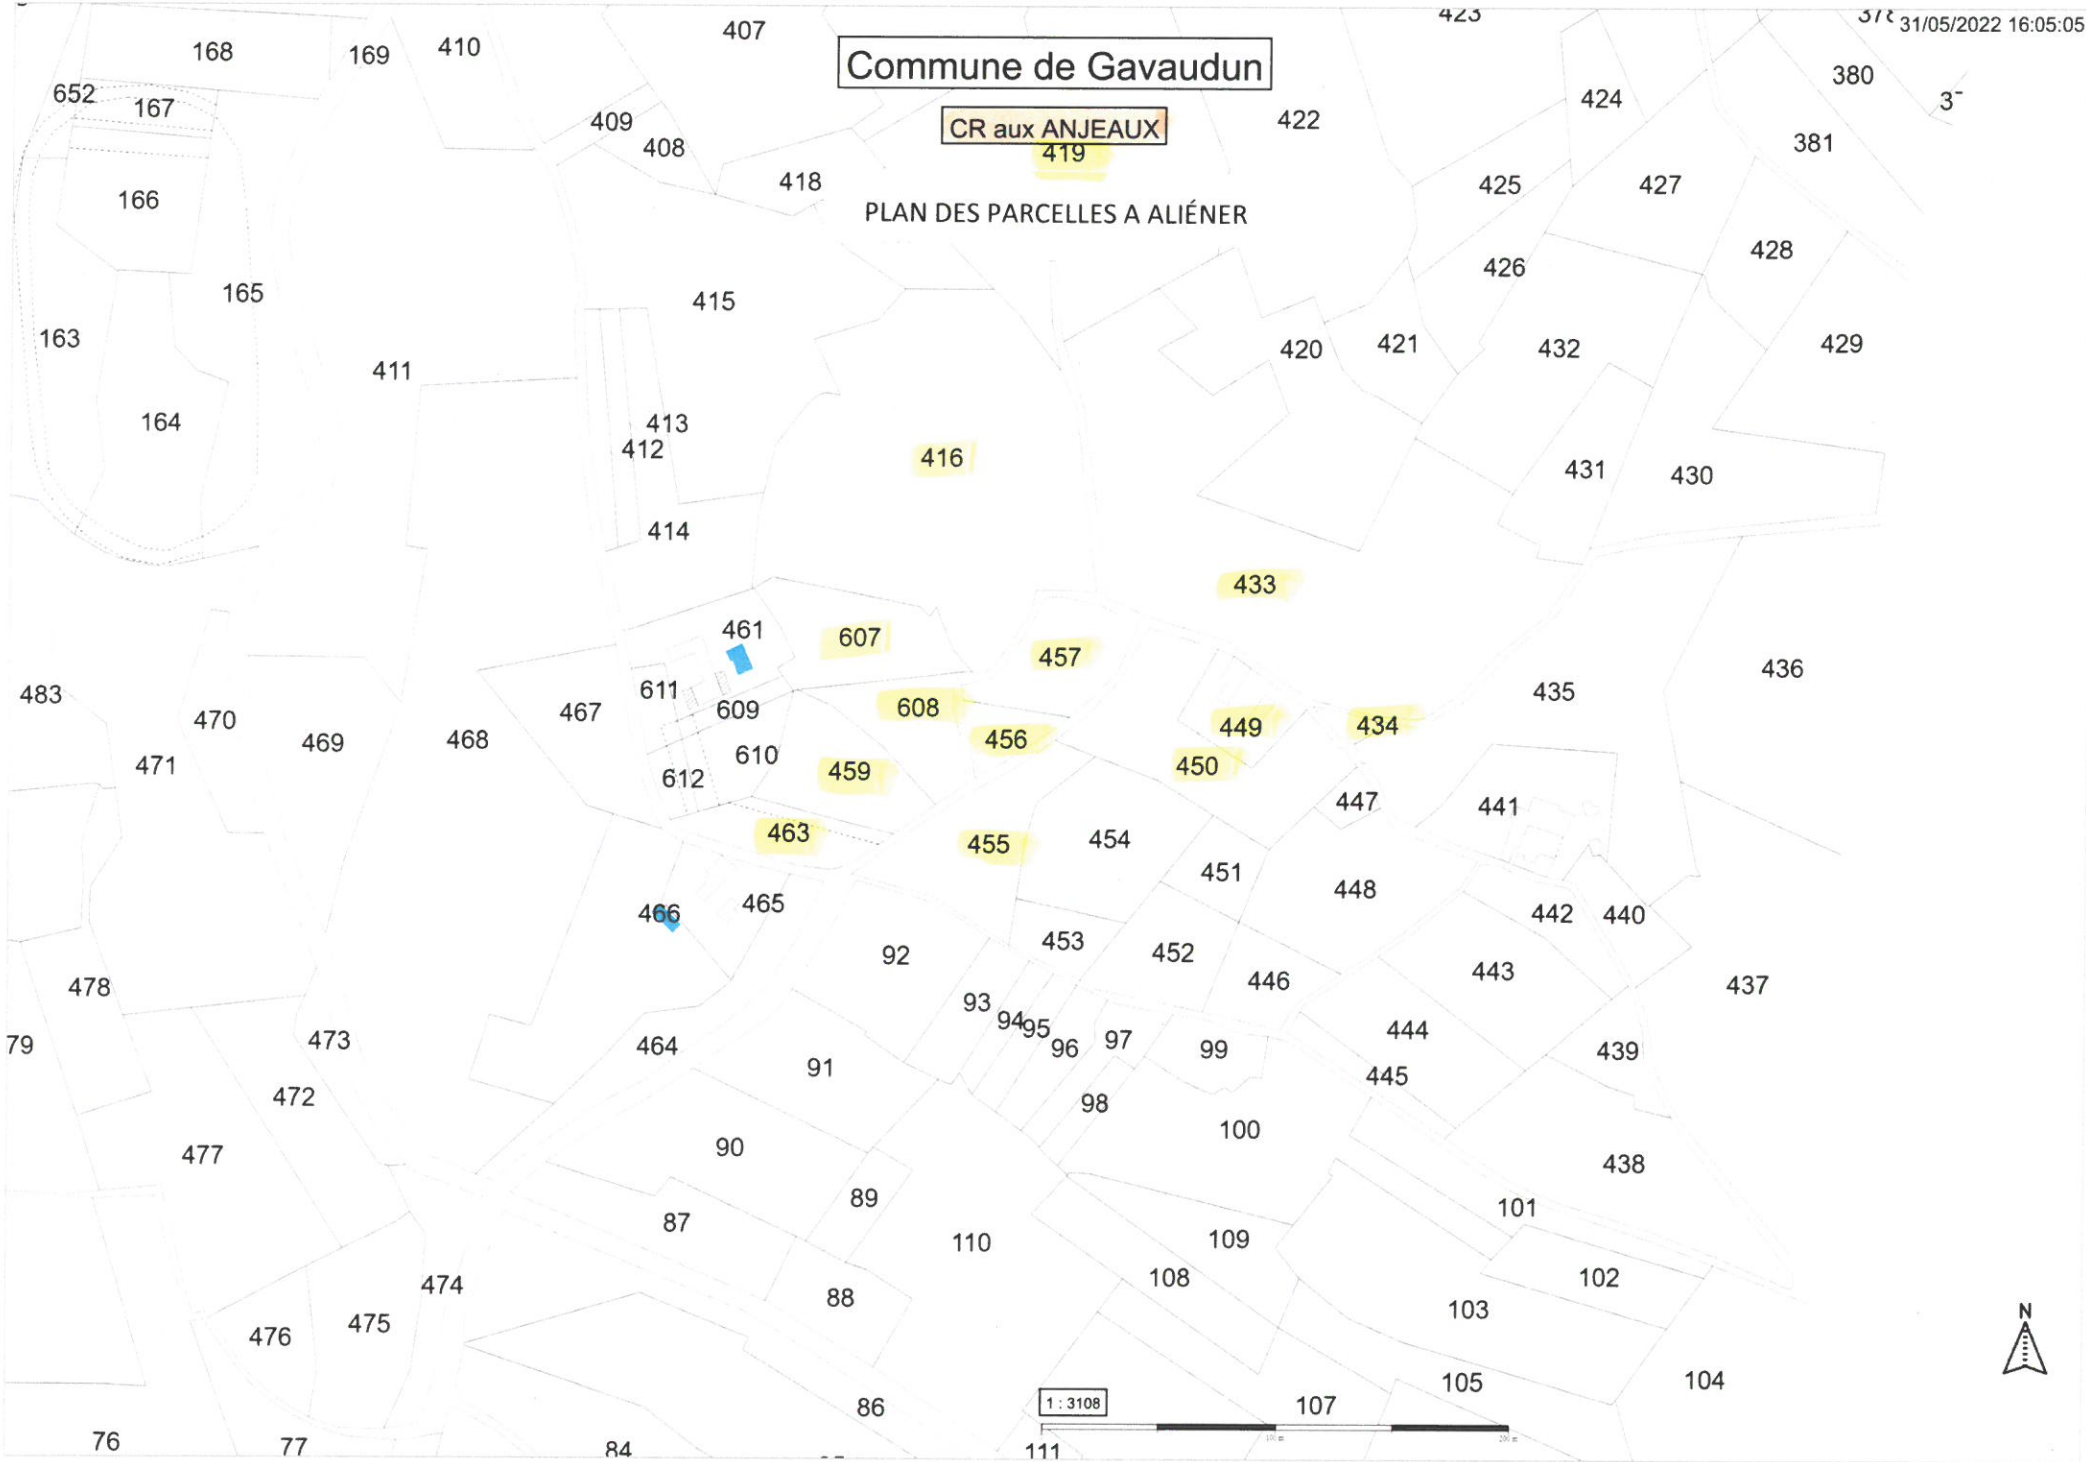

Commune de Gavaudun

CR de CASSAGNE-HAUT part.1/2

PLAN DES PARCELLES A ALIÉNER

266

1806

303

rural

304

598

198

306

rural

597₂₀₀

300

301

267

1 : 635

Commune de Gavaudun

CR de CASSAGNE-HAUT part. 2/2

PLAN DES PARCELLES A ALIÉNER

CASSAGNE-HAUT

276

1 : 1841

Commune de Gavaudun

CR du VEZOU

PLAN DES PARCELLES A ALIÉNER

Commune de Gavaudun

CR aux ANJEAUX
419

PLAN DES PARCELLES A ALIÉNER

1 : 3108