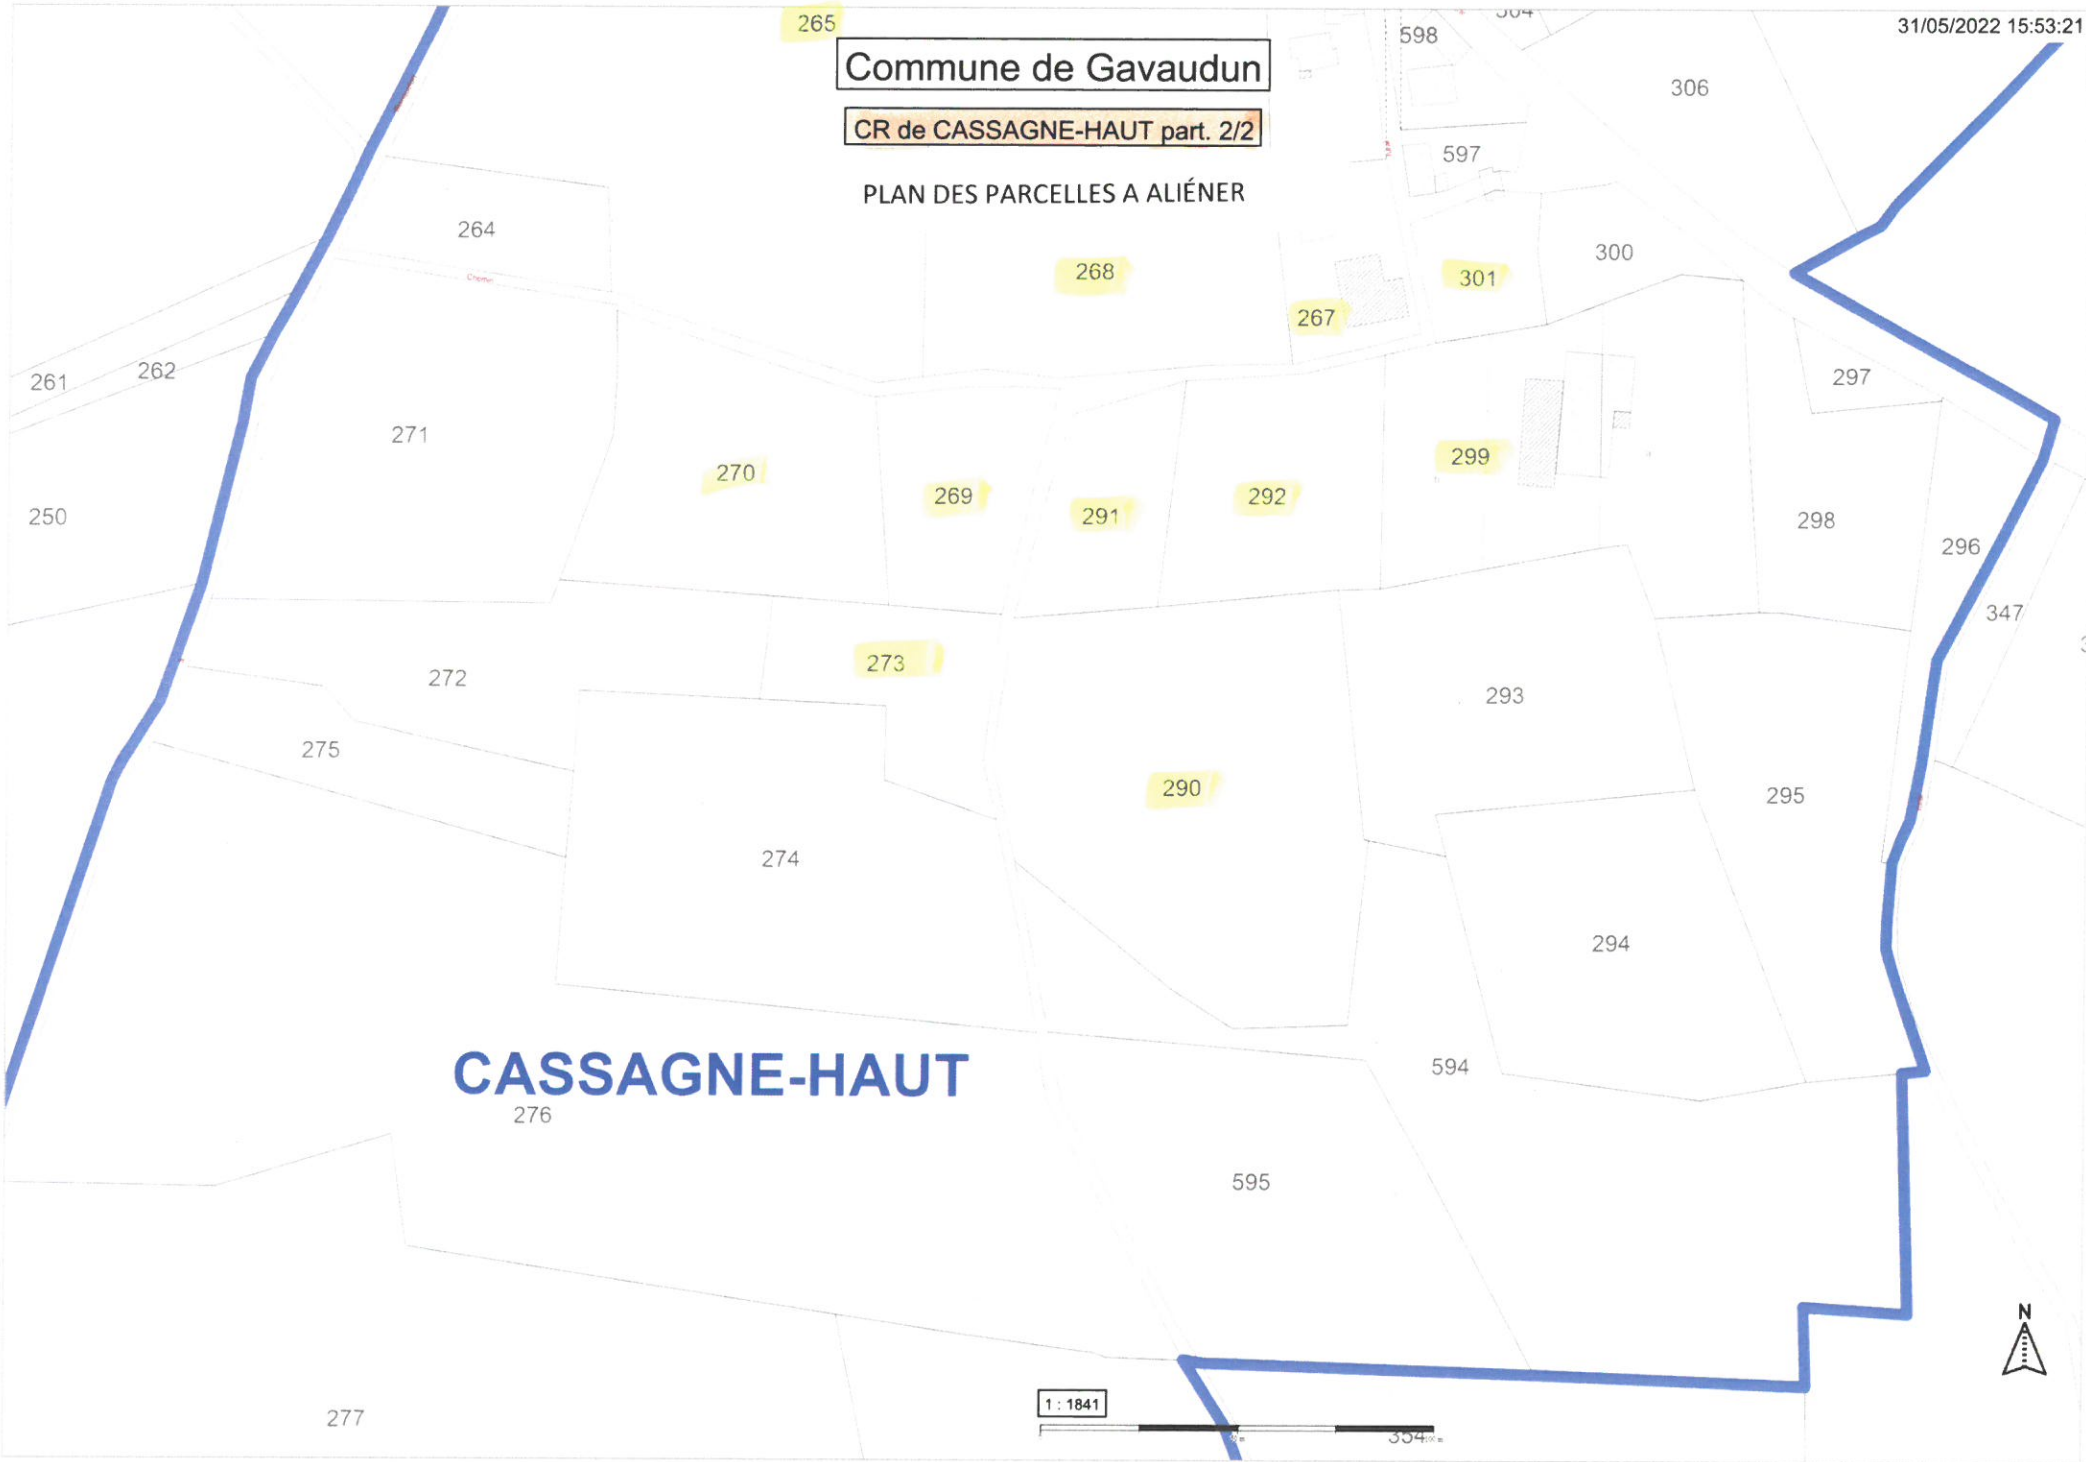

Commune de Gavaudun

CR de CASSAGNE-HAUT part. 2/2

PLAN DES PARCELLES A ALIÉNER

CASSAGNE-HAUT

276

1 : 1841